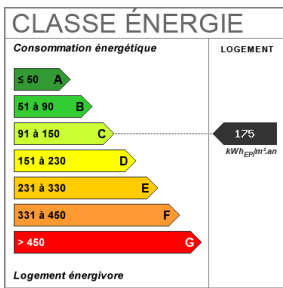

Estimation du coût annuel en énergie pour un usage standard de 1530€ au 01/01/2021

Estimation du coût annuel en énergie pour un usage standard entre 1530€ et 2130€ au 01/01/2021

Photos du bien